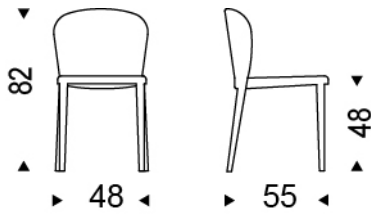

DAISY

DIMENSIONI

48x55x82h

DESCRIZIONE

Sedia con struttura in acciaio e imbottitura in poliuretano espanso. Rivestimento in tessuto, ecopelle o pelle nei colori come da campionario. Rivestimento non sfoderabile.