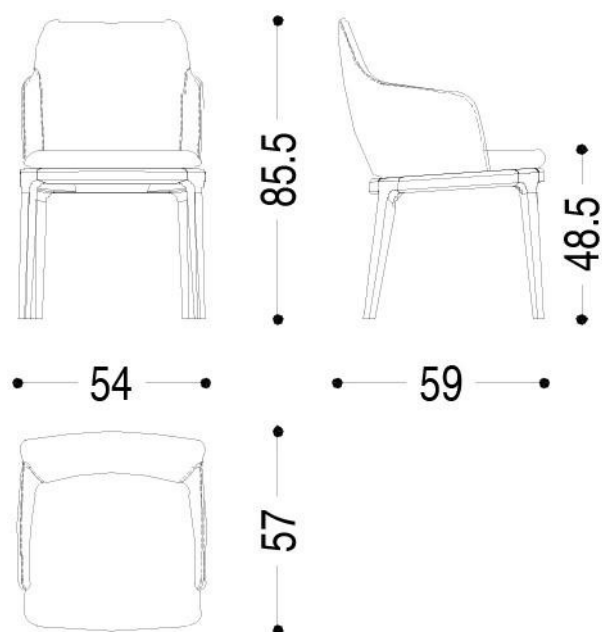

RIVA 1920
CLOE

Sedia senza braccioli
Chair without armrests

Sedia con braccioli
Chair with armrests

MATERIALI
MATERIALS

ESSENZE E FINITURE
WOODS AND FINISHINGS

ROVERE TABACCO ROVERE NEUTRO ROVERE LONDON ROVERE MYSTIC BLACK ROVERE PIGMENTATO GRIGIO CENERE ROVERE SBIANCATO CERA ROVERE