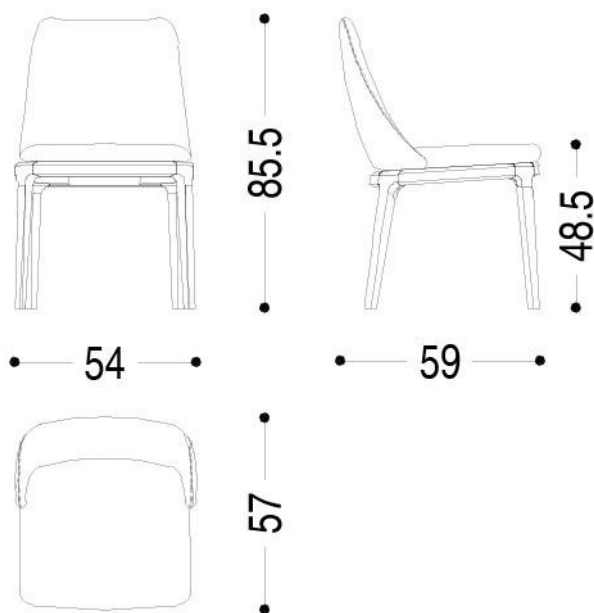

RIVA 1920
CLOE

Sedia senza braccioli
Chair without armrests

Sedia con braccioli
Chair with armrests

MATERIALI
MATERIALS

ESSENZE E FINITURE
WOODS AND FINISHINGS

ROVERE TABACCO ROVERE NEUTRO ROVERE LONDON ROVERE MYSTIC BLACK ROVERE PIGMENTATO GRIGIO CENERE ROVERE SBIANCATO CERA ROVERE