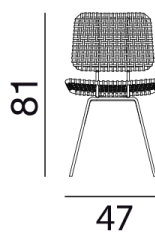

GERVASONI™

Brick 23

collezione: **Brick / Chairs**
designer: **Paola Navone**

Chair, chromed steel frame, seat and back hand woven with grey rawhide.

Viale del Lavoro, 88 - 33050 Pavia di Udine - Italia

Source URL: <http://www.gervasoni1882.it/it/node/1451>