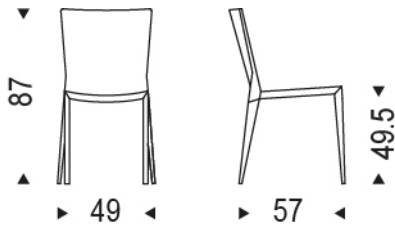

BEVERLY

Design: Paolo Cattelan

DIMENSIONI

49x57x87h

DESCRIZIONE

Sedia con struttura in acciaio completamente rivestita in cuoio come da campionario.

FINITURE:

cuoio