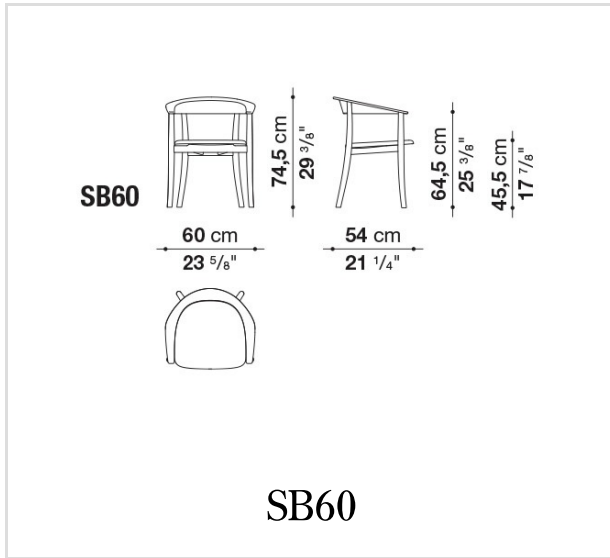


Belle

CHAIRS

Naoto Fukasawa

Description

In un gioco di rimandi letterali e formali, la sedia Belle è il contraltare delicato e femminile del tavolo Bull. Dalle linee arrotondate e con il sedile imbottito rivestito in pelle, riprende il particolare della sezione tonda delle gambe del tavolo e, nello sviluppo verso il basso, inserisce una piccola curvatura che dona un tocco aggraziato. Verso l'alto le gambe si innestano nello schienale con braccioli dalla ricercata forma a «gomito». Due le soluzioni per lo schienale: legno di rovere nelle stesse varianti previste per la struttura - chiaro, grigio, nero e fumigato - oppure rivestimento in pelle, in abbinamento alla seduta, ottenuto grazie ad una particolare tecnologia produttiva.

Technical information

Technical drawings

B&B Italia reserves the right to make technological and aesthetic improvements to its models, including changes to the sizes and materials, without notice. The technical drawings do not define the details of the product. The measurements shown are indicative and may undergo changes. In particular, the dimensions relevant to the padded parts are subject to usage tolerances over time caused by the normal adjustment of the padding. For the specific information, please contact the dealer closest to you.