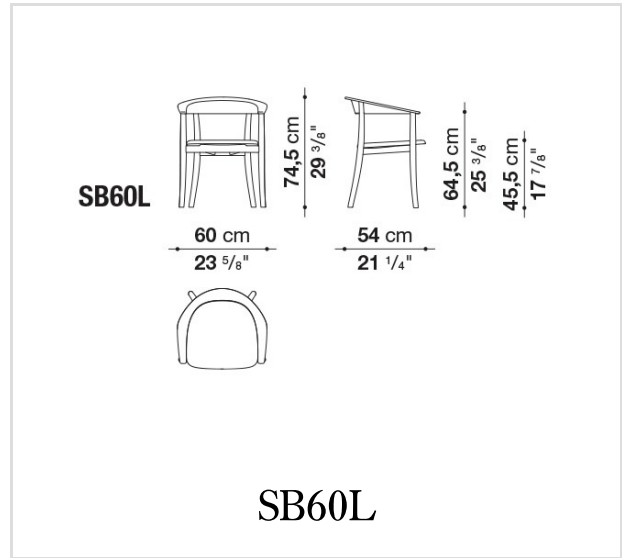


Belle

CHAIRS

Naoto Fukasawa

Description

In un gioco di rimandi letterali e formali, la sedia Belle è il contraltare delicato e femminile del tavolo Bull. Dalle linee arrotondate e con il sedile imbottito rivestito in pelle, riprende il particolare della sezione tonda delle gambe del tavolo e, nello sviluppo verso il basso, inserisce una piccola curvatura che dona un tocco aggraziato. Verso l'alto le gambe si innestano nello schienale con braccioli dalla ricercata forma a «gomito». Due le soluzioni per lo schienale: legno di rovere nelle stesse varianti previste per la struttura - chiaro, grigio, nero e fumigato - oppure rivestimento in pelle, in abbinamento alla seduta, ottenuto grazie ad una particolare tecnologia produttiva.

Technical information

Technical drawings

B&B Italia reserves the right to make technological and aesthetic improvements to its models, including changes to the sizes and materials, without notice. The technical drawings do not define the details of the product. The measurements shown are indicative and may undergo changes. In particular, the dimensions relevant to the padded parts are subject to usage tolerances over time caused by the normal adjustment of the padding. For the specific information, please contact the dealer closest to you.