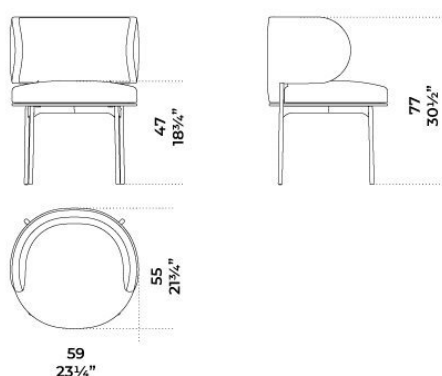

Dimensioni / Sizes
Cm (L x P x H)
59 x 55 x 77

Metallo / Metal

Warm grey
Warm grey

Tessuto Cat.A / Fabric Cat.A

Joy aquamarine 006
Joy acquamarina 006

Joy milk 005
Joy milk 005

Joy nude 009
Joy nude 009

Joy peacock 020
Joy peacock 020