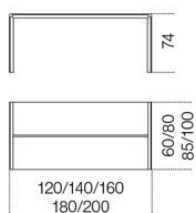


President Scrivania

Studio G&R
1971

President Scrivania

Studio G&R, 1971

Scrivania in cristallo trasparente temperato. Parti metalliche in acciaio inox lucido. A richiesta acciaio inox satinato, ottone lucido, satinato o laccato bianco o nero goffrato. Per consentire il passaggio dei cavi è possibile richiedere una foratura nel piano. Distanza minima dal bordo: 10 cm.

Desk and return in transparent tempered glass. Bright stainless steel metal parts. Satin stainless steel, bright or satin brass or embossed white or black lacquered metal parts, on request. For a proper cable management, a hole on the top can be arranged upon request. Minimum distance from the edge: 10cm.

Dimensioni / Sizes
120 x 60 x 74h / 10* cm/mm
140 x 60 x 74h / 10* cm/mm
160 x 80 x 74h / 10* cm/mm
180 x 85 x 74h / 12* cm/mm
200 x 100 x 74h / 12* cm/mm

*spessore

Metallo / Metal

*Acciaio inox
lucido
Bright stainless
steel*

Dimensioni / Sizes
Cm (L x P x H)
President Junior 172 x 80 x 74
President Senior 210 x 106 x 74

President Gold Edition

Finiture / Finishes

Metallo / Metal

Crisscross Gold

Crisscross Gold

Cristallo / Glass

Crisscross Gold