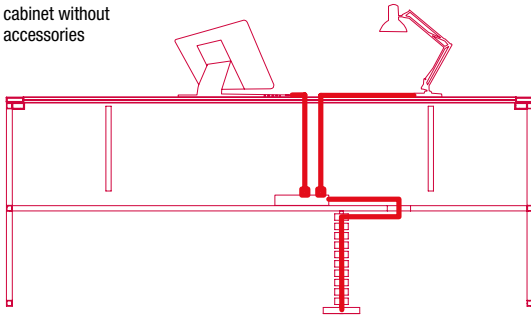

Ogni workstation è dotata di canalina strutturale accessibile mediante scorrimento del piano, utilizzabile per elettrificazione e passaggio cavi, o semplicemente come piccolo contenitore per riporre oggetti d'uso quotidiano.

SINGLE DESK

L160 D90 H75
L160 D90 H75
L200 D90 H75

DESKS WITH FRONT SEATS

L160 D160 H75
L160 D180 H75

SINGLE DESK FRAME

SINGLE DESK SLIDING TOP

DESKS WITH FRONT SEATS FRAME

DESKS WITH FRONT SLIDING TOP

HOW TO USE THE ACCESSORIES

cablе scheme and use of the internal cabinet without accessories

cablе scheme and use of the accessories inside the internal cabinet

SOUND-ABSORPTION SCREEN

OPEN COMPARTMENT

Finiture