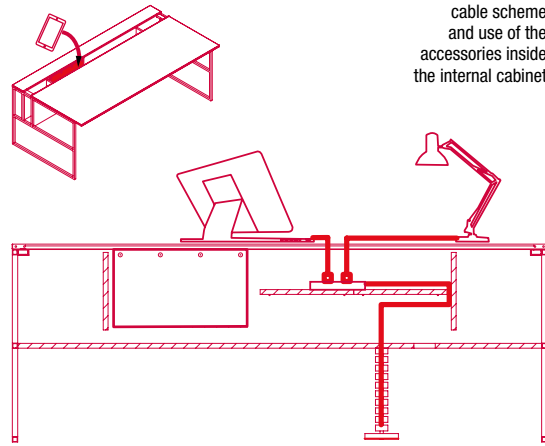

Ogni workstation è dotata di canalina strutturale accessibile mediante scorrimento del piano, utilizzabile per elettrificazione e passaggio cavi, o semplicemente come piccolo contenitore per riporre oggetti d'uso quotidiano.

SINGLE DESK

L160 D90 H75
L160 D90 H75
L200 D90 H75

DESKS WITH FRONT SEATS

L160 D160 H75
L160 D180 H75

SINGLE DESK FRAME

SINGLE DESK SLIDING TOP

DESKS WITH FRONT SEATS FRAME

DESKS WITH FRONT SLIDING TOP

HOW TO USE THE ACCESSORIES

cablе scheme and use of the internal cabinet without accessories

cablе scheme and use of the accessories inside the internal cabinet

SOUND-ABSORPTION SCREEN

OPEN COMPARTMENT

Finiture