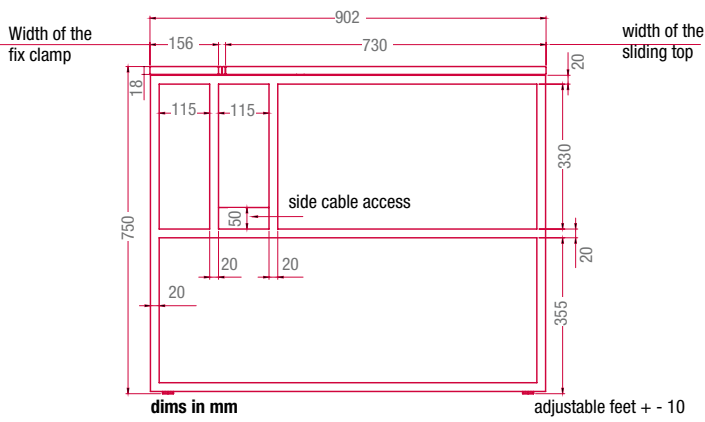

La sfida tecnica parte dall'utilizzo di una struttura esile, un profilo 20x20 che genera il frame del telaio, un segno che si integra alla perfezione con le altre collezioni di tavoli e contenimento di MDF Italia.

SINGLE DESK

L160 D90 H75
L160 D90 H75
L200 D90 H75

DESKS WITH FRONT SEATS

L160 D160 H75
L160 D180 H75

SINGLE DESK FRAME

SINGLE DESK SLIDING TOP

DESKS WITH FRONT SEATS FRAME

DESKS WITH FRONT SLIDING TOP