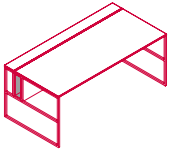

SINGLE DESK