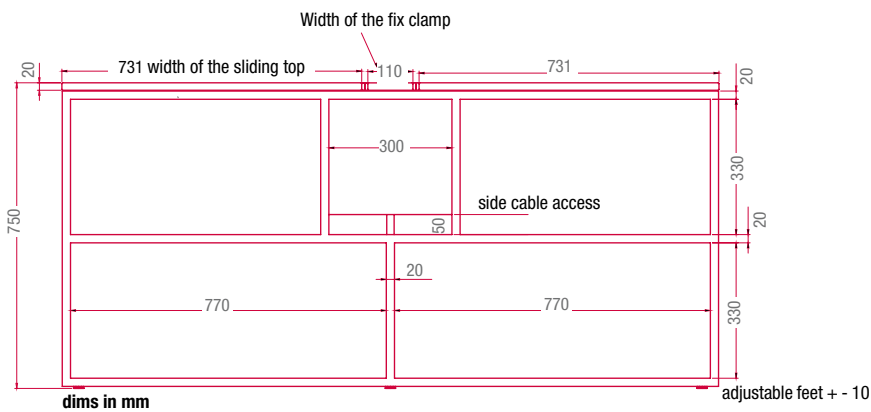

La sfida tecnica parte dall'utilizzo di una struttura esile, un profilo 20x20 che genera il frame del telaio, un segno che si integra alla perfezione con le altre collezioni di tavoli e contenimento di MDF Italia.

SINGLE DESK

L160 D90 H75
L160 D90 H75
L200 D90 H75

DESKS WITH FRONT SEATS

L160 D160 H75
L160 D180 H75

SINGLE DESK FRAME

SINGLE DESK SLIDING TOP

DESKS WITH FRONT SEATS FRAME

DESKS WITH FRONT SLIDING TOP