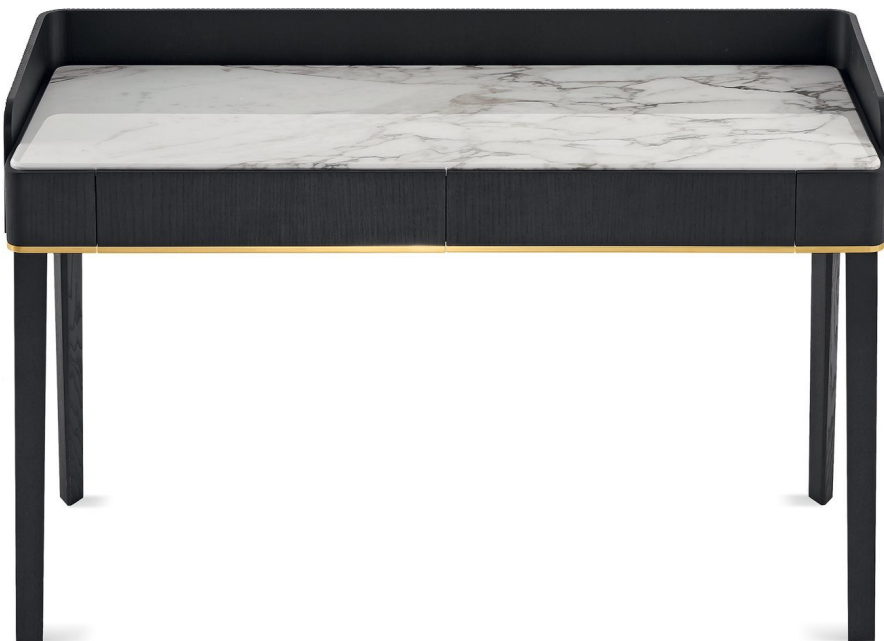

## Soho

Carlo Colombo , 2017

---

Scrivania in massello di frassino tinto nero poro aperto (mod. Layer) con fascia zigrinata a mano. Piano in marmo Calacatta Vagli Oro oppure in cristallo retroverniciato liquirizia nella versione brillante o satinata. Dotato di due cassetti con fondo in pelle scamosciata Grey 020. Parti metalliche in ottone lucido.

Writing desk in black (mod. Layer) open pore lacquered solid ash with hand-knurled border part. Calacatta Vagli Oro marble or liquorice painted glass top, in the bright or satin version. Supplied with two drawers with suede Grey 020 bottom. Bright brass metal parts.

Dimensioni / Sizes  
Cm  
130 x 55 x 84h

*Legno Layer / Wood Layer*

*Nero poro  
aperto  
Black open pore*

---

*Pelle Cat.L1 / Leather Cat.L1*

*Suede grey 020  
Suede grey 020*

---

*Cristallo / Glass*