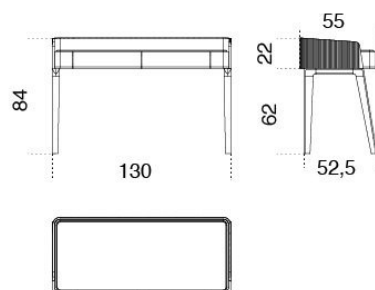

Dimensioni / Sizes  
Cm  
130 x 55 x 84h

*Legno Layer / Wood Layer*

*Nero poro  
aperto  
Black open pore*

---

*Pelle Cat.L1 / Leather Cat.L1*

*Suede grey 020  
Suede grey 020*

---

*Cristallo / Glass*