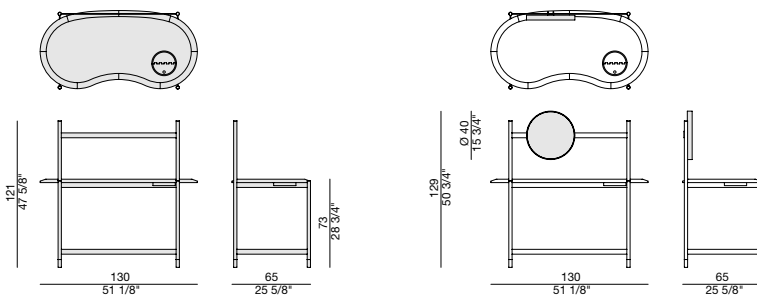

Scrittoio in noce canaletta con struttura in metallo grigio peltro e dettagli in ottone spazzolato. Piano in cuoietto con cornice in legno massello dotato di vano portaoggetti in lamiera di noce canaletta. Possibilità di aggiungere Ninfea specchio.

Writing desk in canaletta with metal base in Bronzoro finish and details in brushed brass. Top in Cuoietto leather with solid wood frame, equipped with a tin-plated storage compartment with wooden lid. Matching Ninfea mirror available as option.

Schreibtisch aus Nussbaum Canaletta mit Metallgestell in Bronzoro-Ausführung und Details aus gebürstetem Messing. Platte aus Cuoietto-Leder mit Gestell aus Massivholz, ausgestattet mit einem verzinnnten Ablagefach mit Holzdeckel. Passender Spiegel Ninfea optional erhältlich.

Bureau en noyer canaletta avec structure en métal peltre et détails en cuivre brossé. Plateau en Cuoietto avec cadre en bois massif et vide-poches en tôle avec couvercle en noyer canaletta massif. Miroir à déplacer avec cadre en cuivre brossé. Possibilité d'ajouter le miroir Ninfea.

Escritorio en nogal canaletta con estructura de metal en acabado peltre y detalles de latón cepillado. Tapa revestida de Cuoietto con marco de madera maciza equipada con un porta objetos de lámina con tapa de nogal canaletta macizo. Es posible pedir como opción el espejo Ninfea.