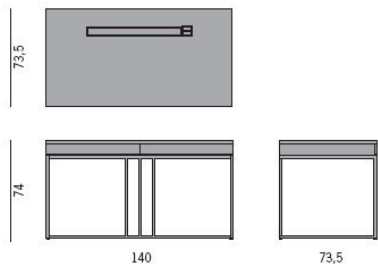

Kepler

Design: G. Azzarello

Scrivania in noce canaletta con due cassetti, vano portaoggetti, foro passacavi e base in metallo.

Writing-desk in canaletta walnut with two drawers, a storage for small objects, a hole for cables management and metal base.

Schreibtisch aus Nussbaum Canaletta mit zwei Schubladen, Ablage mit Kabeldurchführung und Metallgestell.

Bureau en noyer canaletta avec deux tiroirs, vide-poches, avec trou pour les câbles et piètement en métal.