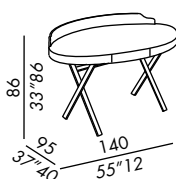

scrittoio - writing desk