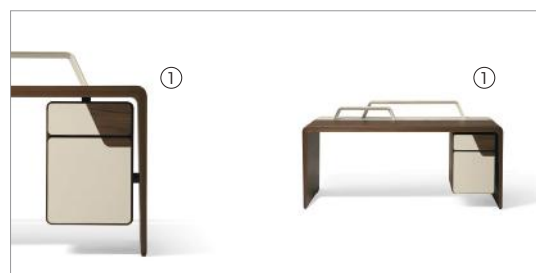

1 Alma 73041 saddle leather milky fin.11