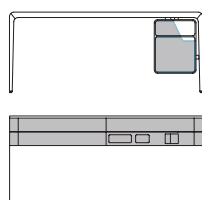

73031
Scrivania con multipresa
e cassetiera destra
*Writing desk with multi-socket
and right chest of drawers*
cm 180 x 81 x h 75
in 70 7/8 x 31 7/8 x h 29 1/2