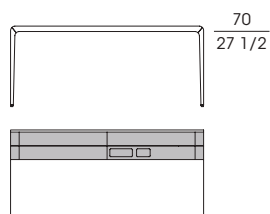

Scrivania con la struttura in massiccio e impiallacciatura di noce canaletto, con inserti in cuoio, nelle diverse tonalità di colore disponibili a catalogo, e metallo verniciato color bronzo effetto naturale. Il piano è disponibile in tre versioni: planare, con un'alzata in cuoio con lampada a LED integrata con accensione a sfioro o con due alzate in cuoio, di cui quella retrostante con lampada a LED. A completamento del prodotto è disponibile una cassetiera in noce canaletto con frontali dei cassetti in cuoio, con sistema di apertura push to open, oppure un ripiano in cuoio con cassetto opzionale removibile. Entrambi possono essere aggiunti sia a destra che a sinistra della scrivania. Solo per la versione con cassetiera a destra è possibile inserire sul piano una multipresa predisposta per 1 presa schuko, 1 presa RJ45 e 1 presa USB ad alta velocità.

*Writing desk with the frame in solid and veneer in walnut canaletto wood, with inserts in saddle leather, available in various colour shades, and in metal painted in a bronze colour with natural effect. The top is available in three versions: planar, with an upper section in saddle leather with an integrated LED light (light touch switch) or with two upper sections in saddle leather, of which the one on the back side has the LED light. A chest of drawers, in walnut canaletto wood with the front sides of the drawers in saddle leather, with a push to open system, or a saddle leather shelf with an optional removable drawer, are available to complete the product. Both can be added on the right or on the left of the desk. Only for the version with the right chest of drawers is possible to insert on the top a multi-socket adaptor predisposed for 1 schuko socket, 1 RJ45 socket and 1 high-speed USB socket.*