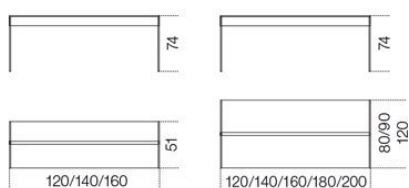


Air Desk

Pinuccio Borghonovo
2008

Air Desk

Pinuccio Borgonovo , 2008

Scrivania in cristallo trasparente o "grigio Italia" temperato 12 mm. Disponibile con piano retroverniciato nei colori del campionario nella versione brillante o satinata. A richiesta piano in cristallo laminato effetto pelle. Parti metalliche in acciaio inox lucido, satinato oppure alluminio anodizzato o laccato bianco o nero goffrato. Su richiesta alluminio spazzolato a mano nei colori nero o titanio. Per consentire il passaggio dei cavi è possibile richiedere una foratura nel piano. Distanza minima dal bordo: 10 cm.

Desk in 12 mm transparent or smoked "grigio Italia" tempered glass. Available also with painted glass top as per samples in the bright or satin version. Leather effect laminated glass top, on request. Bright or satin stainless steel, anodised aluminium or embossed white or black lacquered metal parts. Hand brushed aluminium in the colours black or titanium grey, on request. For a proper cable management, a hole on the top can be arranged upon request. Minimum distance from the edge: 10 cm.

Dimensioni / Sizes
120 x 51 x 74h cm
140 x 51 x 74h cm
160 x 51 x 74h cm
120 x 80 x 74h cm
140 x 80 x 74h cm
160 x 80 x 74h cm
180 x 90 x 74h cm
200 x 90 x 74h cm
120 x 120 x 74h cm
140 x 120 x 74h cm
160 x 120 x 74h cm
180 x 120 x 74h cm
200 x 120 x 74h cm