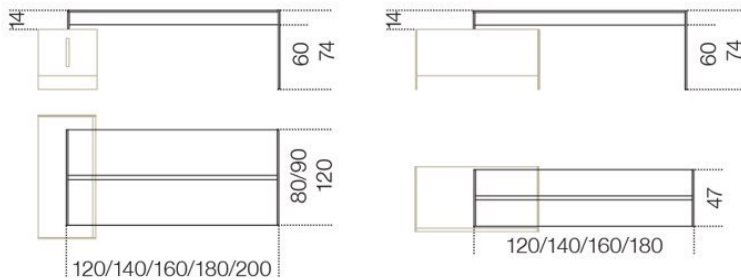


Air Desk 1

Pinuccio Borgonovo
2008

Air Desk 1

Pinuccio Borgonovo , 2008

Scrivania in appoggio su sistema Air Unit in cristallo trasparente o "grigio Italia" temperato 12mm. Disponibile con piano retroverniciato nei colori del campionario nella versione brillante o satinata. A richiesta piano in cristallo laminato effetto pelle. Parti metalliche in acciaio inox lucido, satinato oppure alluminio anodizzato, laccato bianco o nero goffrato. Su richiesta alluminio spazzolato a mano nei colori nero o titanio. Per consentire il passaggio dei cavi è possibile richiedere una foratura nel piano. Distanza minima dal bordo: 10 cm.

Desk with one side resting on Air Unit system in 12 mm transparent or smoked "grigio Italia" tempered glass. Available also with painted glass top as per samples in the bright or satin version. Leather effect laminated glass top, on request. Bright or satin stainless steel, anodised aluminium or embossed white or black lacquered metal parts. Hand brushed aluminium in the colours black or titanium grey, on request. For a proper cable management, a hole on the top can be arranged upon request. Minimum distance from the edge: 10 cm.

Dimensioni / Sizes
120 x 80 x 74h cm
140 x 80 x 74h cm
160 x 80 x 74h cm
180 x 90 x 74h cm
200 x 90 x 74h cm
120 x 120 x 74h cm
140 x 120 x 74h cm
160 x 120 x 74h cm
180 x 120 x 74h cm
200 x 120 x 74h cm