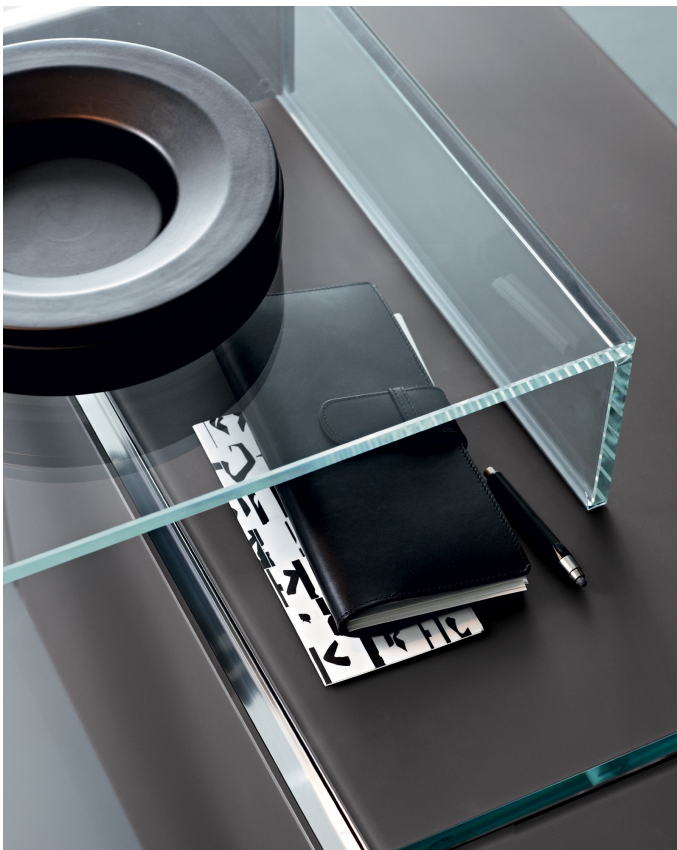


Air Desk 1

Pinuccio Borgonovo
2008

Air Desk 1

Pinuccio Borgonovo , 2008

Scrivania in appoggio su sistema Air Unit in cristallo trasparente o "grigio Italia" temperato 12mm. Disponibile con piano retroverniciato nei colori del campionario nella versione brillante o satinata. A richiesta piano in cristallo laminato effetto pelle. Parti metalliche in acciaio inox lucido, satinato oppure alluminio anodizzato, laccato bianco o nero goffrato. Su richiesta alluminio spazzolato a mano nei colori nero o titanio. Per consentire il passaggio dei cavi è possibile richiedere una foratura nel piano. Distanza minima dal bordo: 10 cm.

Desk with one side resting on Air Unit system in 12 mm transparent or smoked "grigio Italia" tempered glass. Available also with painted glass top as per samples in the bright or satin version. Leather effect laminated glass top, on request. Bright or satin stainless steel, anodised aluminium or embossed white or black lacquered metal parts. Hand brushed aluminium in the colours black or titanium grey, on request. For a proper cable management, a hole on the top can be arranged upon request. Minimum distance from the edge: 10 cm.

Dimensioni / Sizes
120 x 80 x 74h cm
140 x 80 x 74h cm
160 x 80 x 74h cm
180 x 90 x 74h cm
200 x 90 x 74h cm
120 x 120 x 74h cm
140 x 120 x 74h cm
160 x 120 x 74h cm
180 x 120 x 74h cm
200 x 120 x 74h cm

Air Desk 1

Pinuccio Borgonovo , 2008

Cristallo / Glass

Trasparente
Transparent

"Grigio Italia"
"Grigio Italia"

Bianco
brillante
Bright white

Bianco satinato
Satin white

Panna
brillante
Bright off-white