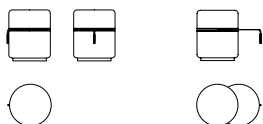

finitura  
finish  
fertigung  
finition

descrizione  
description  
beschreibung  
description

OTTO

-

Pouf con tavolino estraibile in peltrox. Rivestimento superiore e inferiore in tessuto o pelle, anche diversi tra loro /  
Pouf with extractable pewter table. Upper and lower covers in fabric or leather, also different from each other /  
Pouf mit ausziehbarem Tisch in Peltrox. Obere und untere Abdeckung in Stoff oder Leder, auch unterschiedlich voneinander /  
Pouf avec table basse coulissante en peltrox. Couvertures supérieure et inférieure en tissu ou en cuir, même différents

chiuso/closed/geschlossene/fermé  
cm Ø 37 x h 45,5  
in 14 1/2 x 18  
aperto/open/geöffnete/ouvert  
cm 56 x 37 x h 45,5  
in 22 x 14 1/2 x 18

54080

OTTO

**NOTA**

Il tirante del tavolino è sempre in pelle color grigio.