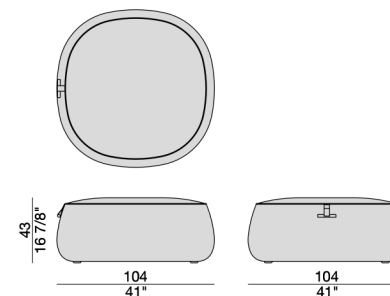

LAGOM 104X104 POUF/POUF

Design: S. Tollgard & F. Castellani

Pouf rivestito nei tessuti della collezione con maniglia in massello noce canaletta. È possibile combinare diversi tessuti e pelli per la struttura e per la seduta, calcolando il prezzo della categoria di rivestimento più alta.

Fascia
Tessuto ml. 1,00 x h. 1,40
Pelle mq. 2,50

Intero
Tessuto ml. 3,20 x h. 1,40
Pelle mq. 4,00

Pouf covered by the fabrics of the collection with handle in solid canaletta walnut. It is possible to combine different fabrics or leathers for the seat and for the frame. Please consider the price of the highest cover category.

Band
Fabric ml. 1,00 x h. 1,40
Leather mq. 2,50

Whole
Fabric ml. 3,20 x h. 1,40
Leather mq. 4,00