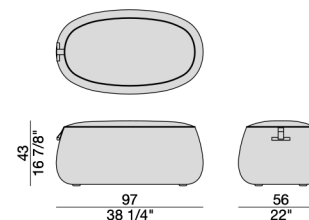

LAGOM 97X56

POUF/POUF

Design: S. Tollgard & F. Castellani

Pouf rivestito nei tessuti della collezione con maniglia in massello noce canaletta. È possibile combinare diversi tessuti e pelli per la struttura e per la seduta, calcolando il prezzo della categoria di rivestimento più alta.

Fascia
Tessuto ml. 0,50 x h. 1,40
Pelle mq. 1,80

Intero
Tessuto ml. 1,70 x h. 1,40
Pelle mq. 2,50

Pouf covered by the fabrics of the collection with handle in solid canaletta walnut. It is possible to combine different fabrics or leathers for the seat and for the frame. Please consider the price of the highest cover category.

Band
Fabric ml. 0,50 x h. 1,40
Leather mq. 1,80

Whole
Fabric ml. 1,70 x h. 1,40
Leather mq. 2,50

ESSENZA - WOOD - MADERA

- noce canaletta - canaletta walnut - nogal canaletta
- noce canaletta tinto moka - canaletta walnut moka stained - nogal canaletta teñido moka
- noce canaletta tinto wengé - canaletta walnut wengé stained - nogal canaletta teñido wengé