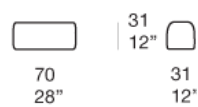

## Scheda Tecnica pouf per esterno Hopi – Paola Lenti

B136AE

B136DE

B136FE