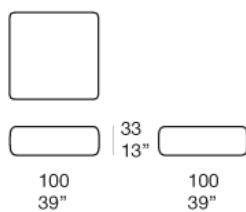

## Scheda Tecnica pouf per esterno Hopi – Paola Lenti

B136AE

B136DE

B136FE