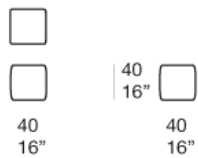

## Scheda Tecnica pouf per esterno Hopi – Paola Lenti

B136AE

B136DE

B136FE