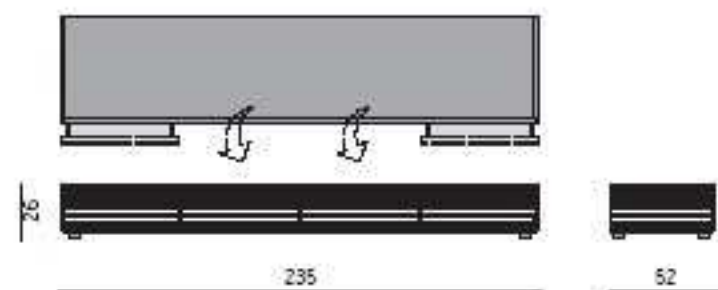

Riga porta TV 235

Design: T. Colzani

Mobile porta tv in massello di noce canaletta con due cassetti laterali e due ante centrali a ribalta.

TV-stand in solid canaletta walnut with two lateral drawers and two central front flap-doors.

TV-Bank aus massivem Nussbaum Canaletta mit zwei seitlichen Schubladen und zwei zentralen Klapptüren.

Porte tv en noyer canaletta massif avec deux tiroirs latéraux et deux portes abatantes centrales.

Banco porta tv en nogal canaletta macizo con dos cajones laterales y dos puertas abatibles centrales.