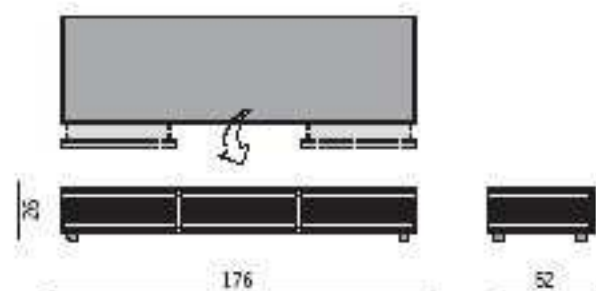

Riga porta TV 176

Design: T. Colzani

Mobile porta tv in massello di noce canaletta con due cassetti laterali e due ante centrali a ribalta.

TV-stand in solid canaletta walnut with two lateral drawers and two central front flap-doors.

TV-Bank aus massivem Nussbaum Canaletta mit zwei seitlichen Schubladen und zwei zentralen Klapptüren.

Porte tv en noyer canaletta massif avec deux tiroirs latéraux et deux portes abatantes centrales.

Banco porta tv en nogal canaletta macizo con dos cajones laterales y dos puertas abatibles centrales.