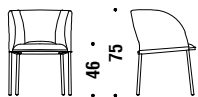

Safari

Chair

Sedia **S15**

🌀 1,8 mt. ★ 3,2 m² 📦 0,3 m³ 🧑 14 Kg

• 43 •

• 56 •

Armchair

Poltrona **001**