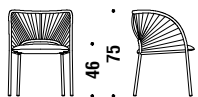

Safari

Chair

Sedia **S15**

🌀 1,8 mt. ★ 3,2 m² 📦 0,3 m³ 🧑 14 Kg

• 43 •

• 56 •

Armchair

Poltrona **001**

🌀 2,8 mt. ★ 5,3 m² 📦 0,7 m³ 🧑 17 Kg

• 58 •

• 83 •

Chair with woven back

Sedia intrecciata **0C7**

🌀 0,8 mt. ★ 1,4 m² 📦 0,3 m³ 🧑 14 Kg

• 50 •

• 57 •

Armchair with woven back

Poltrona intrecciata **0C9**

🌀 1,1 mt. ★ 2 m² 📦 0,7 m³ 🧑 17 Kg

• 74 •

• 84 •

Small armchair

Poltroncina **830**

🌀 1,8 mt. ★ 3,3 m² 📦 0,4 m³ 🧑 15 Kg