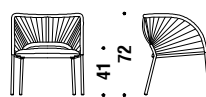

Armchair with woven back

Poltrona intrecciata **0C9**

🌀 1,1 mt. ★ 2 m² 📦 0,7 m³ 🧑 17 Kg

• 74 •

• 84 •

Small armchair

Poltroncina **830**

🌀 1,8 mt. ★ 3,3 m² 📦 0,4 m³ 🧑 15 Kg

• 49 •

• 64 •

Small armchair with woven back

Poltroncina intrecciata **0C8**

🌀 0,9 mt. ★ 1,6 m² 📦 0,4 m³ 🧑 15 Kg

• 57 •

• 64 •