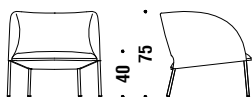

Safari

Chair

Sedia **S15**

🌀 1,8 mt. ★ 3,2 m² 📦 0,3 m³ 🧑 14 Kg

• 43 •

• 56 •

Armchair

Poltrona **001**

🌀 2,8 mt. ★ 5,3 m² 📦 0,7 m³ 🧑 17 Kg

• 58 •

• 83 •

Chair with woven back

Sedia intrecciata **0C7**

🌀 0,8 mt. ★ 1,4 m² 📦 0,3 m³ 🧑 14 Kg

• 50 •

• 57 •