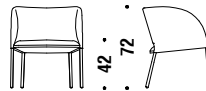

🌀 2,8 mt. ★ 5,3 m² 📦 0,7 m³ 🧑 17 Kg

• 58 •

• 83 •

Chair with woven back

Sedia intrecciata **0C7**

🌀 0,8 mt. ★ 1,4 m² 📦 0,3 m³ 🧑 14 Kg

• 50 •

• 57 •

Armchair with woven back

Poltrona intrecciata **0C9**

🌀 1,1 mt. ★ 2 m² 📦 0,7 m³ 🧑 17 Kg

• 74 •

• 84 •

Small armchair

Poltroncina **830**

🌀 1,8 mt. ★ 3,3 m² 📦 0,4 m³ 🧑 15 Kg

• 49 •

• 64 •

Small armchair with woven back

Poltroncina intrecciata **0C8**

🌀 0,9 mt. ★ 1,6 m² 📦 0,4 m³ 🧑 15 Kg

• 57 •

• 64 •