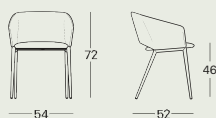

Tusa

2261/B

design
Rodolfo Dordoni, 2019

contract

Poltroncina con schienale basso

Gambe in acciaio verniciato colore grigio cenere o nero. Sedile in multistrato con imbottitura in poliuretano schiumato autoestinguente. Struttura schienale in acciaio con imbottitura in poliuretano schiumato autoestinguente. Rivestimento sfilabile in stoffa o in pelle. È disponibile anche la versione con sedile in pelle 95 e schienale in tessuto cat. 30.

Armchair with low backrest

Legs in ash-grey or black painted steel. Plywood seat upholstered with self-extinguishing polyurethane foam. Steel backrest with self-extinguishing polyurethane foam upholstery. Removable fabric or leather cover. The version with leather 95 covered seat cushion and backrest in fabric cat. 30 is also available.

Fauteuil avec dossier bas

Pieds en acier verni dans les couleurs gris cendre ou noir. Assise en contreplaqué et rembourrée en mousse de polyuréthane autoextinguible. Structure du dossier en acier avec rembourrage en mousse de polyuréthane auto-extinguible. Revêtement déhoussable en tissu ou en cuir. La version avec siège rembourré en cuir 95 et dossier en tissu cat. 30 est aussi disponible.