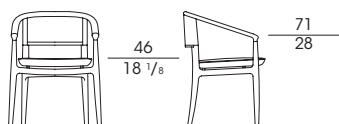

ROBERTO LAZZERONI 2018

SINBAD

Poltroncina in massiccio di noce canaletto. La seduta e lo schienale sono in poliuretano espanso, rivestito in fibra, e il rivestimento, in tessuto o pelle, non è sfoderabile. I puntali sono in metallo verniciato color bronzo.

53430

Poltroncina in noce canaletto
Small armchair in walnut canaletto
cm 63 x 56 x h 78
in 24 7/8 x 22 x h 30 3/4

1 Sinbad 53430 penny 6704 fin.11