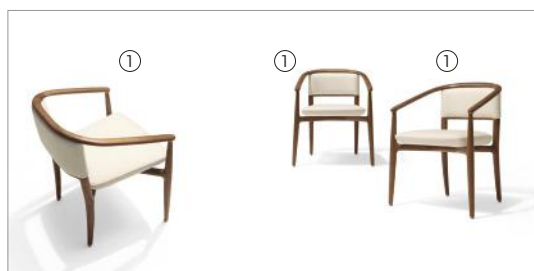

ROBERTO LAZZERONI 2018

SINBAD

Poltroncina in massiccio di noce canaletto. La seduta e lo schienale sono in poliuretano espanso, rivestito in fibra, e il rivestimento, in tessuto o pelle, non è sfoderabile. I puntali sono in metallo verniciato color bronzo.

Small armchair in solid walnut canaletto wood. The seat and the back are in expanded polyurethane, covered with fibre, and the upholstery in fabric or leather is not removable. The tips are in metal painted in a bronze colour.

53430

Poltroncina in noce canaletto
Small armchair in walnut canaletto
cm 63 x 56 x h 78
in 24 7/8 x 22 x h 30 3/4

1 Sinbad 53430 penny 6704 fin.11