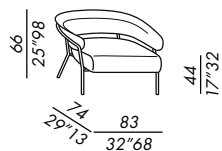

poltrona / armchair