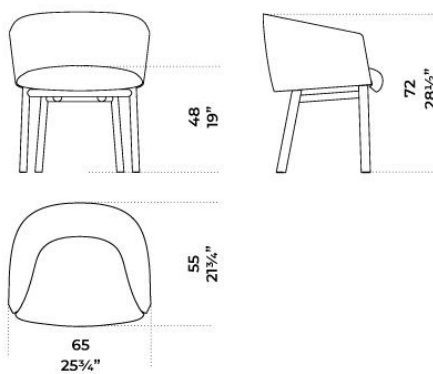


Livrette

Federica Biasi
2021

Livrette

Federica Biasi, 2021

Sedia con struttura interna in legno e derivati. Imbottita con poliuretano espanso indeformabile a densità differenziate e fibra poliestere ignifughi. Basamento in massello di frassino tinto nero poro aperto. Disponibile con rivestimento in tessuto o pelle nei colori del campionario. Non sfoderabile.

Dimensioni / Sizes
Cm (L x P x H)
65 x 55 x 72

Legno / Wood

*Nero poro
aperto (Layer)
Black open pore
(Layer)*

Tessuto Cat.A / Fabric Cat.A

*Joy
aquamarine
006
Joy
acquamarina
006*

*Joy milk 005
Joy milk 005*