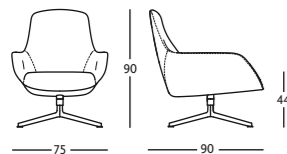

Kent

895/896

Ludovica + Roberto Palomba, 2013

Poltroncina (895) e poltrona/bergère con pouf (896)
Base girevole in acciaio verniciato, colore cromo, nero o grafite. Struttura in acciaio. Imbottitura in poliuretano a quote differenziate/fibra poliestere termolegata. Rivestimento sfilabile in stoffa o in pelle.

Armchair (895) and armchair/bergère with pouf (896)
Revolving base in varnished steel, colors; black, chrome or graphite. Steel frame. Upholstery in graduated polyurethane/heat-bound polyester fiber. Removable fabric or leather cover.

Fauteuil (895) et fauteuil/bergère avec pouf (896)
Piètement pivotant en acier verni, couleur chrome, noire ou graphite. Structure en acier. Rembourrage en polyuréthane à densité variable/fibre polyester liée à chaud. Revêtement déhoussable en tissu ou en cuir.

Kleiner Sessel (895) und Sessel/Bergère mit Hocker (896)
Drehbarer Stahlsockel, chrom-, graphitfarben oder schwarz lackiert. Stahlgestell. Polsterung aus Polyurethan mit unterschiedlicher Dichte/wärmegebundener Polyesterfaser. Abnehmbarer Bezug aus Stoff oder Leder.

Butaquita (895) y butaca/bergère con puf (896)
Base giratoria de acero barnizado, color cromo, negro o grafito. Estructura de acero. Acolchado de poliuretano con densidades diferenciadas/fibra poliéster termounida. Tapizado desenfundable de tejido o de piel.

895

896