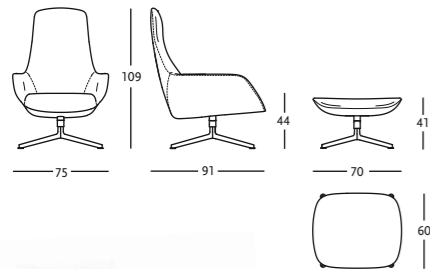

Kent

895/896

Ludovica + Roberto Palomba, 2013

Poltroncina (895) e poltrona/bergère con pouf (896)
Base girevole in acciaio verniciato, colore cromo, nero o grafite. Struttura in acciaio. Imbottitura in poliuretano a quote differenziate/fibra poliestere termolegata. Rivestimento sfilabile in stoffa o in pelle.

Armchair (895) and armchair/bergère with pouf (896)
Revolving base in varnished steel, colors; black, chrome or graphite. Steel frame. Upholstery in graduated polyurethane/heat-bound polyester fiber. Removable fabric or leather cover.

Fauteuil (895) et fauteuil/bergère avec pouf (896)
Piètement pivotant en acier verni, couleur chrome, noire ou graphite. Structure en acier. Rembourrage en polyuréthane à densité variable/fibre polyester liée à chaud. Revêtement déhoussable en tissu ou en cuir.

Kleiner Sessel (895) und Sessel/Bergère mit Hocker (896)
Drehbarer Stahlsockel, chrom-, graphitfarben oder schwarz lackiert. Stahlgestell. Polsterung aus Polyurethan mit unterschiedlicher Dichte/wärmegebundener Polyesterfaser. Abnehmbarer Bezug aus Stoff oder Leder.

Butaquita (895) y butaca/bergère con puf (896)
Base giratoria de acero barnizado, color cromo, negro o grafito. Estructura de acero. Acolchado de poliuretano con densidades diferenciadas/fibra poliéster termounida. Tapizado desenfundable de tejido o de piel.

895

896

Nella foto: poltrona e pouf Kent in pelle Extra 0438 con basi verniciate nere. Tavolino Toi. In secondo piano: appendiabiti Sciagai.

In the picture: Kent armchair and pouf in leather Extra 0438 with black varnished bases. Toi small table. In the background: Sciagai clothes stand.