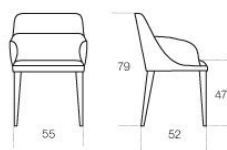

Jackie

Stefano Bigi , 2014

Poltroncina/Sedia imbottita completamente rivestita in tessuto Reggio o in pelle scamosciata nei colori del campionario. Disponibile anche in versione "lounge" con altezza ridotta.

Upholstered armchair/chair completely covered by Reggio fabric or suede, as per samples. Available also in reduced height, as lounge version.

*Dimensioni / Sizes
55 x 52 x 79h cm
55 x 52 x 72h cm Lounge*

Armchair