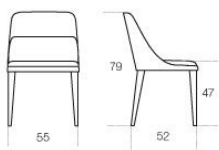


Jackie

Stefano Bigi
2014

Jackie

Stefano Bigi , 2014

Poltroncina/Sedia imbottita completamente rivestita in tessuto Reggio o in pelle scamosciata nei colori del campionario. Disponibile anche in versione "lounge" con altezza ridotta.

Upholstered armchair/chair completely covered by Reggio fabric or suede, as per samples. Available also in reduced height, as lounge version.

*Dimensioni / Sizes
55 x 52 x 79h cm
55 x 52 x 72h cm Lounge*