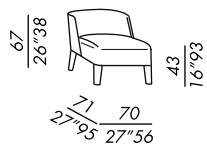

poltroncina / small armchair