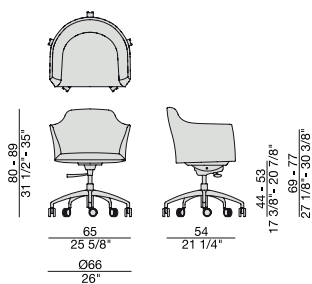

# HEATHER

Design G. Carollo

SEDIA | CHAIR

Poltroncina girevole con base in metallo a 5 razze su ruote e rivestimento nei tessuti della collezione.

Swiveling armchair with five stars feet on castors and cover in the fabrics of the collection.

Drehbar Sessel mit 5-Speichen-Metallgestell und Bezug in den Stoffen der Kollektion.

Fauteuil pivotante avec base en métal, roues à cinq branches, et revêtement dans les tissus de la collection.

Silla giratoria con base en metal con ruedas y revestimiento en las telas de la colección.