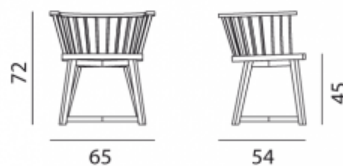

## Gray 24

Collezione: Gray / Poltroncine  
Design: Paola Navone

Poltroncina in noce o rovere, cuscino seduta opzionale in poliuretano espanso. Finiture legno disponibili: noce Canaletto o rovere verniciati naturale; rovere laccato bianco, grigio, avio, nero. Cuscino seduta opzionale in poliuretano espanso.