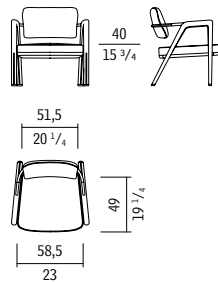

finitura
finish
fertigung
finition

descrizione
description
beschreibung
description

ELSA

11
2W
2Z

Poltroncina in noce canaletto e pelle. Rivestimento schienale e seduta entrambi in tessuto o pelle, o con combinazione tessuto/pelle /
Small armchair in canaletto walnut and leather. Backrest and seat both covered with fabric or leather, or with fabric/leather combination /
Kleiner Sessel in Canaletto-Nussbaum und Leder. Rückenlehnen- und Sitzpolsterung beide in Stoff oder Leder, oder mit Stoff/Leder-Kombination /
Petit fauteuil en noyer canaletto et cuir. Le dossier et l'assise sont recouverts de tissu ou de cuir, ou d'une combinaison tissu/cuir

SF

cm 69 x 63 x h 70
in 27 1/8 x 24 7/8 x h 27 1/2

70800

ELSA

NOTA

Il colore della pelle del piping è sempre abbinato al colore della pelle del tubolare.

NOTE

The colour of the leather piping is always matched to the colour of the leather of the tube.