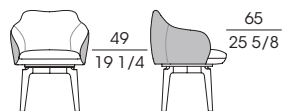

69973
Poltroncina esterno in pelle, interno tessuto o pelle,
base noce canaletto
*Small armchair external in leather, fabric or leather internal,
base in walnut canaletto*
cm 58 x 60 x h 81
in 22 7/8 x 23 5/8 x h 31 7/8