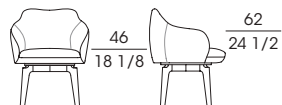

69977
Poltroncina rivestimento tessuto o pelle,
base noce canaletto
*Small armchair upholstery in fabric or leather,
base in walnut canaletto*
cm 58 x 60 x h 78
in 22 7/8 x 23 5/8 x h 30 3/4