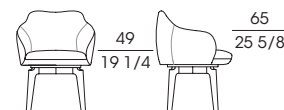

69972
Poltroncina rivestimento tessuto o pelle,
base noce canaletto
*Small armchair upholstery in fabric or leather,
base in walnut canaletto*
cm 58 x 60 x h 81
in 22 7/8 x 23 5/8 x h 31 7/8