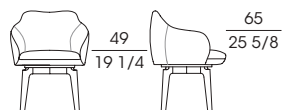

ELISA

CARLO COLOMBO 2015

Poltroncina con sedile girevole, disponibile in due altezze, con la struttura dello schienale in profilato d'acciaio e molle di acciaio armonico che permettono l'elasticità e rendono ergonomico l'appoggio. L'imbottitura è in poliuretano espanso flessibile a quote differenziate, rivestito in fibra, mentre la base è disponibile in noce canaletto o verniciata color bronzo effetto naturale. Il rivestimento, non sfoderabile, può essere in tessuto o pelle monocolore oppure bicolore con la parte esterna in pelle e quella interna in tessuto o pelle.

Small armchair with swivel seat, available in two heights, with the back frame in profiled steel and harmonic steel springs that enable the elasticity and make the support ergonomic. The padding is in flexible multi-density polyurethane, covered with fibre, while the base is available in walnut canaletto wood or painted in a bronze colour with natural effect. The not removable upholstery is in fabric or leather in one colour or in two colours with the external side in leather and the internal one in fabric or leather.