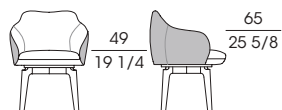

69971
Poltroncina esterno in pelle, interno tessuto o pelle,
base verniciata color bronzo
*Small armchair external in leather, fabric or leather internal,
base painted in a bronze colour*
cm 58 x 60 x h 81
in 22 7/8 x 23 5/8 x h 31 7/8