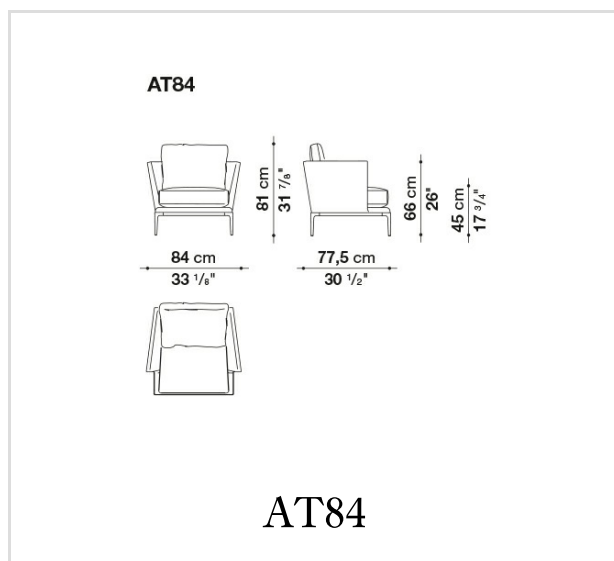

Technical drawings

B&B Italia reserves the right to make technological and aesthetic improvements to its models, including changes to the sizes and materials, without notice. The technical drawings do not define the details of the product. The measurements shown are indicative and may undergo changes. In particular, the dimensions relevant to the padded parts are subject to usage tolerances over time caused by the normal adjustment of the padding. For the specific information, please contact the dealer closest to you.