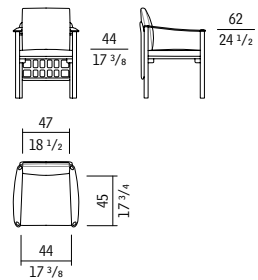

ALDIA

finitura finish fertigung finition	descrizione description beschreibung description
3A	Sedia e poltroncina in metallo e betulla con braccioli in gomma EVA /
3G	Chair and small armchair in metal and birch with EVA rubber armrests / Stuhl und kleiner Sessel aus Metall und Birke mit Armlehnen aus EVA-Gummi / Chaise et petite fauteuil en bouleau et métal avec accoudoirs en caoutchouc EVA

Sedia / Chair /
Stuhl / Fauteuil
cm 55 x 58 x h 80
in 21 3/8 x 22 7/8 x h 31 1/2

Poltroncina / Small armchair /
Kleiner Sessel / Petite fauteuil
cm 58 x 58 x h 80
in 22 7/8 x 22 7/8 x h 31 1/2

91071

91070