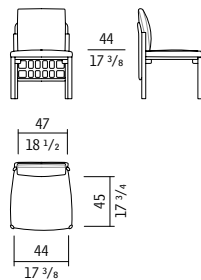

ALDIA

finitura finish fertigung finition	descrizione description beschreibung description
3A	Sedia e poltroncina in metallo e betulla con braccioli in gomma EVA /
3G	Chair and small armchair in metal and birch with EVA rubber armrests / Stuhl und kleiner Sessel aus Metall und Birke mit Armlehnen aus EVA-Gummi / Chaise et petite fauteuil en bouleau et métal avec accoudoirs en caoutchouc EVA

Sedia / Chair /
Stuhl / Fauteuil
cm 55 x 58 x h 80
in 21 3/8 x 22 7/8 x h 31 1/2

Poltroncina / Small armchair /
Kleiner Sessel / Petite fauteuil
cm 58 x 58 x h 80
in 22 7/8 x 22 7/8 x h 31 1/2

91071

91070