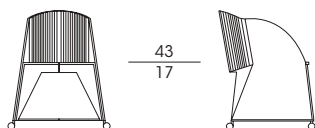

Poltroncina pieghevole in massiccio di faggio e multistrato, lucidata in fin. 91.
La base dispone di quattro rotelle per agevolare lo spostamento.

*Folding small armchair in solid beech wood and multi-layer, polished in fin. 91.
The base has four castors to facilitate the movement.*

50250
Poltroncina pieghevole
Folding small armchair
cm 65 x 65 x h 76
in 25 1/2 x 25 1/2 x h 30

91

1 50250 fin.91