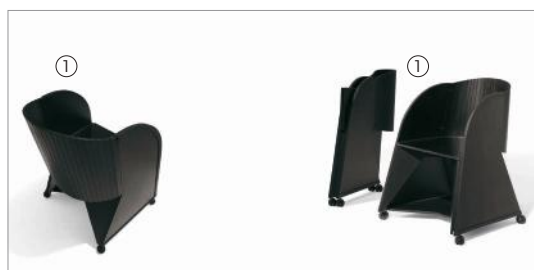

Poltroncina pieghevole in massiccio di faggio e multistrato, lucidata in fin. 91.
La base dispone di quattro rotelle per agevolare lo spostamento.

*Folding small armchair in solid beech wood and multi-layer, polished in fin. 91.
The base has four castors to facilitate the movement.*

50250
Poltroncina pieghevole
Folding small armchair
cm 65 x 65 x h 76
in 25 1/2 x 25 1/2 x h 30

91

1 50250 fin.91