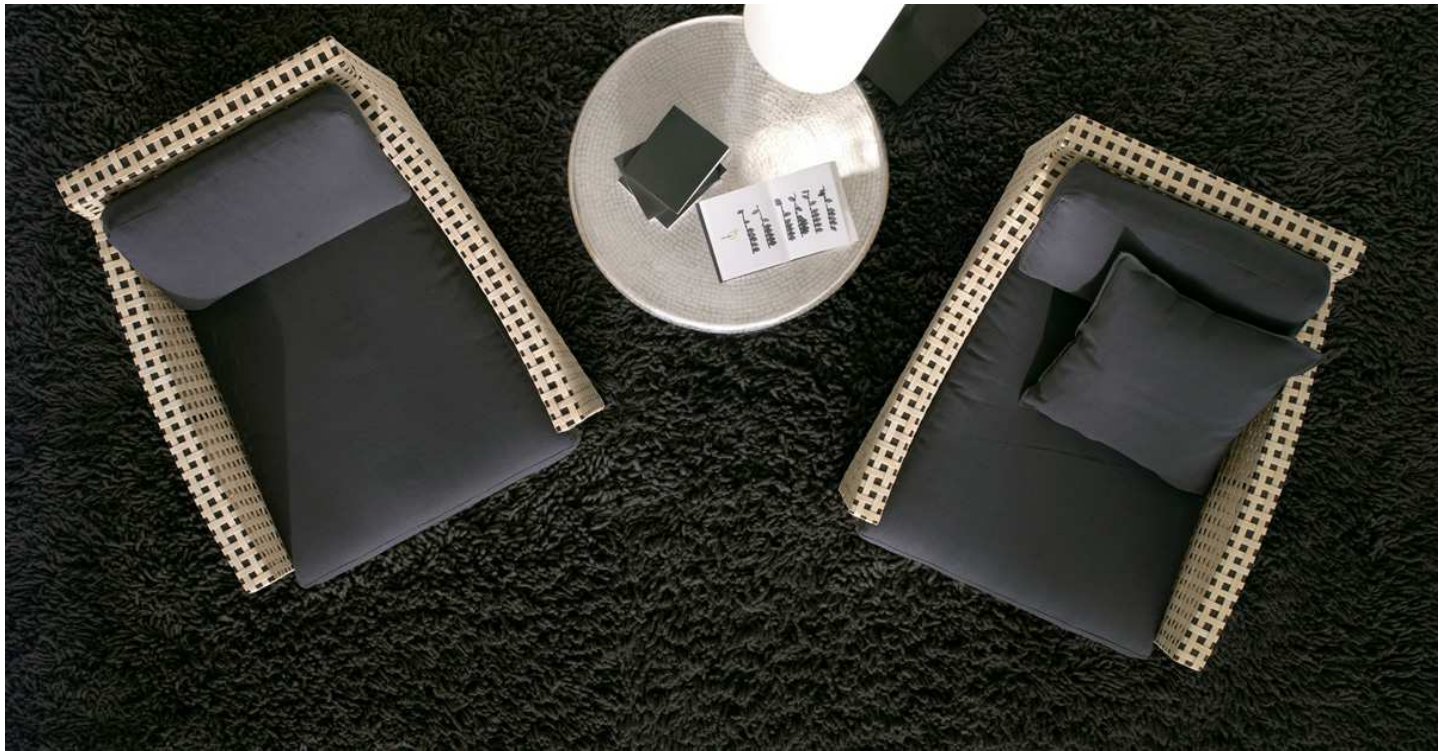

GERVASONI™

Wk 581S1

Collezione: Wk / Poltrone
Design: Paola Navone

Poltrona in noce canaletto, intrecciata in pergamena naturale.
Disponibile anche nella versione WK 581 S25 (L. 180 cm).

Copyright Gervasoni SpA - Tutti i diritti riservati
Viale del Lavoro, 88 - 33050 Pavia di Udine
www.gervasoni1882.com
info@gervasoni1882.com