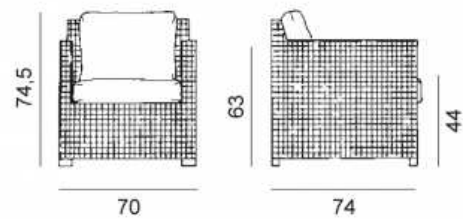

GERVASONI™

Wk 581S1

Collezione: Wk / Poltrone
Design: Paola Navone

Poltrona in noce canaletto, intrecciata in pergamena naturale.
Disponibile anche nella versione WK 581 S25 (L. 180 cm).

Copyright Gervasoni SpA - Tutti i diritti riservati
Viale del Lavoro, 88 - 33050 Pavia di Udine
www.gervasoni1882.com
info@gervasoni1882.com