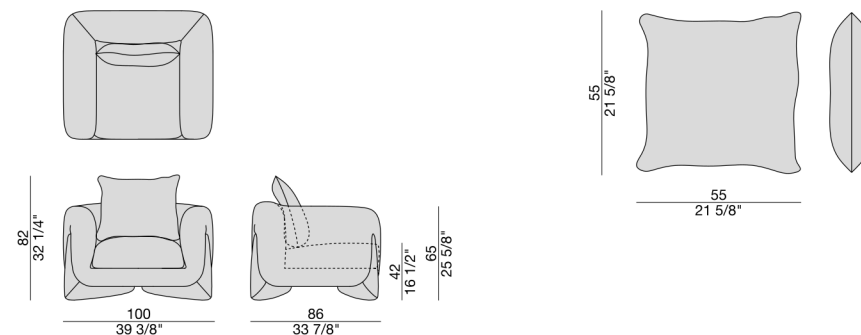

# SOFTBAY POLTRONA

POLTRONA/ARMCHAIR

Design: G. Viganò

Poltrona con 4 piedi in massello di noce canaletta e rivestimento nei tessuti della collezione. Rivestimento sfoderabile in tessuto e non sfoderabile in pelle. Struttura interna in multistrato di betulla, massello di abete e cinghie elastiche. Imbottitura in poliuretano espanso a quote differenziate. Cuscino di seduta in poliuretano espanso con rivestimento in ovatta bianca accoppiata con cotone e vellutino.

Cuscino per schienale (dimensioni 60x60 cm), con imbottitura in piuma, incluso nel prezzo.

*Armchair with four feet in solid canaletta walnut and cover in the fabrics of the collection. The cover is removable in fabric and fixed in leather. Inner structure in poplar plywood and solid fir wood with elastic belts. The padding is in crush-proof polyurethane foam with different densities. Seat cushion in crush-proof polyurethane foam covered by padding paired with cotton and velveteen fabrics. Feather-filled back cushion (60x60 cm) included in the price of the armchair.*