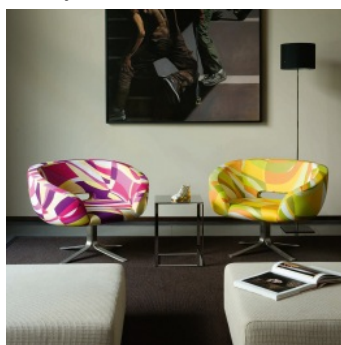

RIVE DROITE

Catalogo **Collezione**

Anno di progettazione **2001**

Poltrona girevole con struttura interna in metallo e multistrato di pioppo, imbottitura in poliuretano espanso schiumato. Base in acciaio inox satinato. Rivestimento fisso in tessuto o pelle di collezione, e in una selezione di tessuti firmati da Emilio Pucci.

Gallery

Dimensioni

Disegno Tecnico

Certificazioni

Designer

Patrick Norguet

2013

Il designer francese, vicino al mondo della moda per la sua collaborazione con Louis Vuitton, Lanvin, Guerlain, Christian Dior, lavora fra industrial e interior design, dedicandosi anche agli stands per Van Cleef e Renault. Fa parte di quella generazione che sta facendo conoscere sulla scena internazionale il "french touch"; con i suoi progetti interpreta al meglio l'unione fra moda e design che Cappellini ha sempre teorizzato, creando prodotti della massima visibilità per entrambi i settori, ricercando sempre l'innovazione con la massima semplicità.

Finiture

CAT. B - Hot