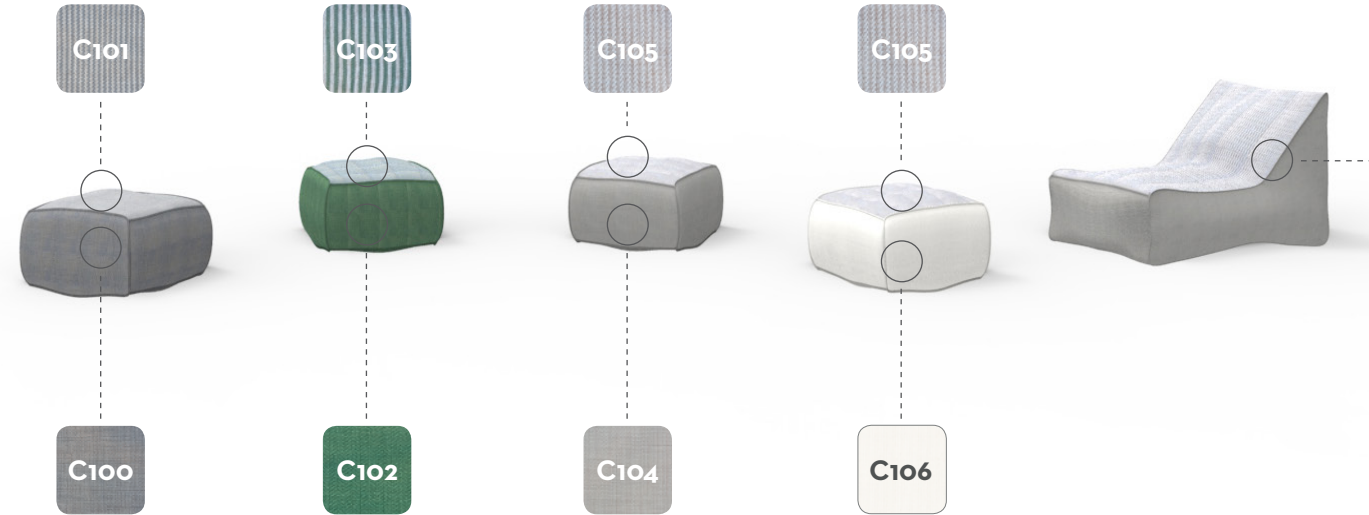

#Sacco collection

Materials

Covering bi-colore

MODELLO/ TYPE
SACCO
BEAN BAG

CODICE/ CODE
SCC

MODELLO/ TYPE
POUF

CODICE/ CODE
SCCPUF

8kg 0.58mc 1 units

3kg 0.20mc 1 units

RIVESTIMENTO/COVERING

RIVESTIMENTO/COVERING