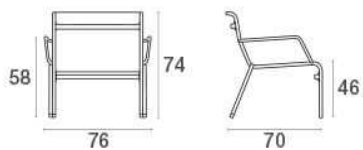

Poltrona - Kira

Descrizione

Codice: 685

Tipologia: Poltrona

Linea: Kira

Collezione: Advanced

Colori

23 300/70 24 300/75 37 300/72 49 300/71

Dati Tecnici

Peso: 6,40 Kg

Larghezza: 76 cm

Profondità: 70 cm

Altezza: 74 cm

Impilabile: 4

Carico statico: 200 Kg