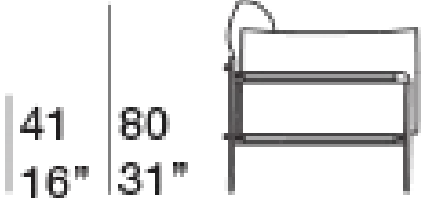

Poltrona per esterno Kabà
Kabà Outdoor Armchair

Design: E. Nedkov

B109AE

95
37"

81
32"