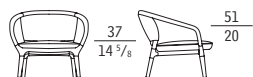

PAMINA

Poltrona in massiccio di noce canaletto disponibile nelle finiture: naturale (fin.11), grigio (fin.2W) e scuro (fin.2Z). La seduta e lo schienale sono in poliuretano espanso, rivestito in fibra, e il rivestimento, in tessuto o pelle, non è sfoderabile. I puntali sono in metallo verniciato color bronzo.

Armchair in solid walnut canaletto wood available in the following finishes: natural (fin.11), grey (fin.2W) and dark (fin.2Z). The seat and the backrest are in expanded polyurethane, covered with fibre, and the upholstery, in fabric or leather, is not removable. The tips are in metal painted in a bronze colour.