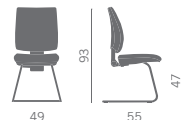

Poltroncina operativa nelle versioni:

- schienale alto/basso
- schienale regolabile in altezza e inclinabile
- braccioli fissi, regolabili ed orientabili.

Task chair available in the following versions:

- high/low back
- reclining and height adjustable backrest
- fixed armrests, adjustable and rotating armrests.

Siège opératif disponible dans les versions suivantes:

- avec haut/bas dossier
- avec dossier inclinable et réglable en hauteur
- avec accoudoirs fixes, réglables et orientables.

- respaldo alto/bajo
- respaldo reclinable y ajustable en altura
- brazos fijos, ajustables y orientables.

Schienale basso - Low back

Schienale alto - High back

Schienale basso - Low back

Bracciolo poliuretano nero
Black polyurethane arm

Regolazione in altezza dello schienale
Height adjustable backrest

3D
Bracciolo regolabile allungabile e orientabile
Adjustable extensible and rotating arm
PU Pad

4D
Bracciolo regolabile, orientabile, allungabile, allargabile
Adjustable, rotating, extensible, stretchable arm
PU Pad