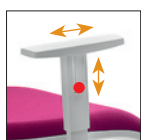

- respaldo alto/bajo
- respaldo reclinable y ajustable en altura
- brazos fijos, ajustables y orientables.

Schienale basso - Low back

Schienale alto - High back

Schienale basso - Low back

Bracciolo poliuretano nero
Black polyurethane arm

Regolazione in altezza dello schienale
Height adjustable backrest

3D
Bracciolo regolabile allungabile e orientabile
Adjustable extensible and rotating arm
PU Pad

4D
Bracciolo regolabile, orientabile, allungabile, allargabile
Adjustable, rotating, extensible, stretchable arm
PU Pad

Particolare regolazione poggiatesta
Detail of adjustment of footrest for stool

2D
Bracciolo regolabile Altezza-allungabile Nylon nero
Adjustable arm Height-Extensible Black nylon

2D
Bracciolo regolabile Altezza-allungabile Nylon grigio
Adjustable arm Height-Extensible Grey nylon