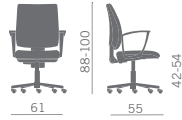

Poltroncina operativa nelle versioni:

- schienale alto/basso
- schienale regolabile in altezza e inclinabile
- braccioli fissi, regolabili ed orientabili.

Task chair available in the following versions:

- high/low back
- reclining and height adjustable backrest
- fixed armrests, adjustable and rotating armrests.

Siège opératif disponible dans les versions suivantes:

- avec haut/bas dossier
- avec dossier inclinable et réglable en hauteur
- avec accoudoirs fixes, réglables et orientables.

Bürodrehstuhl erhältlich in den folgenden Ausführungen:

- hohe oder niedrige Rückenlehne
- in Höhe und Neigung verstellbare Rückenlehne
- Armlehnen fest, höhenverstellbar und drehbar.

Silla operativa en las versiones:

- respaldo alto/bajo
- respaldo reclinable y ajustable en altura
- brazos fijos, ajustables y orientables.

Schienale basso - Low back

Schienale alto - High back

Schienale basso - Low back

Bracciolo poliuretano nero
Black polyurethane arm