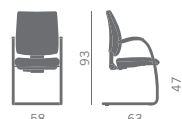

Poltroncina operativa nelle versioni:

- schienale alto/basso
- schienale regolabile in altezza e inclinabile
- braccioli fissi, regolabili ed orientabili.

Task chair available in the following versions:

- high/low back
- reclining and height adjustable backrest
- fixed armrests, adjustable and rotating armrests.

Siège opératif disponible dans les versions suivantes:

- avec haut/bas dossier
- avec dossier inclinable et réglable en hauteur
- avec accoudoirs fixes, réglables et orientables.

- respaldo alto/bajo
- respaldo reclinable y ajustable en altura
- brazos fijos, ajustables y orientables.

Schienale basso - Low back

Schienale alto - High back

Schienale basso - Low back

Bracciolo poliuretano nero
Black polyurethane arm

Regolazione in altezza dello schienale
Height adjustable backrest

3D
Bracciolo regolabile allungabile e orientabile
Adjustable extensible and rotating arm
PU Pad

4D
Bracciolo regolabile, orientabile, allungabile, allargabile
Adjustable, rotating, extensible, stretchable arm
PU Pad