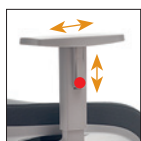

- respaldo alto/bajo
- respaldo reclinable y ajustable en altura
- brazos fijos, ajustables y orientables.

Schienale basso - Low back

Schienale alto - High back

Schienale basso - Low back

Bracciolo poliuretano nero
Black polyurethane arm

Regolazione in altezza dello schienale
Height adjustable backrest

3D
Bracciolo regolabile allungabile e orientabile
Adjustable extensible and rotating arm
PU Pad

4D
Bracciolo regolabile, orientabile, allungabile, allargabile
Adjustable, rotating, extensible, stretchable arm
PU Pad

Particolare regolazione poggiatesta
Detail of adjustment of footrest for stool

2D
Bracciolo regolabile Altezza-allungabile Nylon nero
Adjustable arm Height-Extensible Black nylon

2D
Bracciolo regolabile Altezza-allungabile Nylon grigio
Adjustable arm Height-Extensible Grey nylon