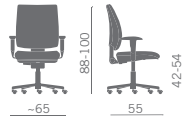

Poltroncina operativa nelle versioni:

- schienale alto/basso
- schienale regolabile in altezza e inclinabile
- braccioli fissi, regolabili ed orientabili.

Task chair available in the following versions:

- high/low back
- reclining and height adjustable backrest
- fixed armrests, adjustable and rotating armrests.

Siège opératif disponible dans les versions suivantes:

- avec haut/bas dossier
- avec dossier inclinable et réglable en hauteur
- avec accoudoirs fixes, réglables et orientables.

Bürodrehstuhl erhältlich in den folgenden Ausführungen:

- hohe oder niedrige Rückenlehne
- in Höhe und Neigung verstellbare Rückenlehne
- Armlehnen fest, höhenverstellbar und drehbar.

Silla operativa en las versiones:

- respaldo alto/bajo
- respaldo reclinable y ajustable en altura
- brazos fijos, ajustables y orientables.

Schienale basso - Low back

Schienale alto - High back

Schienale basso - Low back

Bracciolo poliuretano nero
Black polyurethane arm