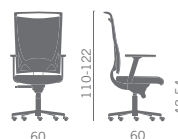

Bracciolo poliuretano
Polyurethane arm