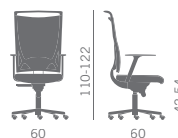

Bracciolo poliuretano
Polyurethane arm