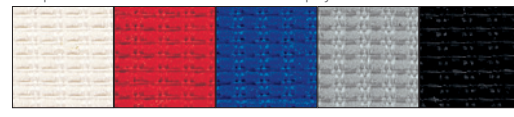

\* Struttura schienale nera  
Black backrest structure  
KRU1..  
KRU2..

KORIAM (PLUS)  
Schienale imbottito  
Padded backrest

3D  
Bracciolo regolabile  
allungabile e orientabile  
Adjustable extensible and  
rotating arm  
PU Pad

\*\* Struttura schienale grigia  
Grey backrest structure  
KRU3..  
KRU4..

KORIAM (MESH)  
Schienale rete  
Mesh backrest

4D  
Bracciolo regolabile,  
orientabile, allungabile, allargabile  
Adjustable, rotating,  
extensible, stretchable arm  
PU Pad

KRU150  
Appoggio lombare  
regolabile  
Adjustment of the  
lumbar support

Rete poliestere vari colori - Various colors of polyester mesh

D218 D219 D220 D221 D222