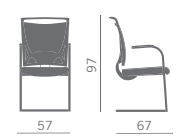

Bracciolo poliuretano
Polyurethane arm