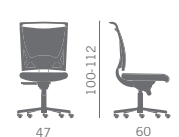

Bracciolo poliuretano
Polyurethane arm