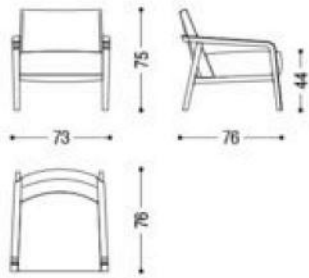

Poltrona Noblé Noblé Armchair

MATERIALI

MATERIALS

ESSENZE E FINITURE

WOOD AND FINISHES

ROVERE MYSTIC
BLACK

ROVERE MYSTIC
BLACK CON NODI

ROVERE CON NODI
PIGMENTATO GRIGIO-
CENERE