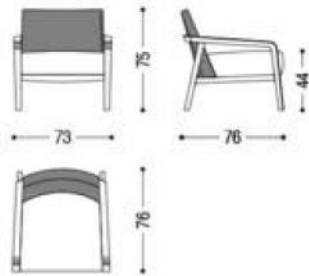

Poltrona Noblé Noblé Armchair

MATERIALI

MATERIALS

ESSENZE E FINITURE

WOOD AND FINISHES

ROVERE MYSTIC
BLACK

ROVERE MYSTIC
BLACK CON NODI

ROVERE CON NODI
PIGMENTATO GRIGIO-
CENERE