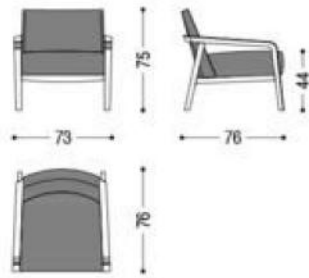

Poltrona Noblé Noblé Armchair

MATERIALI

MATERIALS

ESSENZE E FINITURE

WOOD AND FINISHES

ROVERE MYSTIC
BLACK

ROVERE MYSTIC
BLACK CON NODI

ROVERE CON NODI
PIGMENTATO GRIGIO-
CENERE