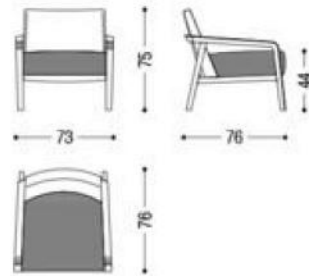

Poltrona Noblé Noblé Armchair

MATERIALI

MATERIALS

ESSENZE E FINITURE

WOOD AND FINISHES

ROVERE MYSTIC
BLACK

ROVERE MYSTIC
BLACK CON NODI

ROVERE CON NODI
PIGMENTATO GRIGIO-
CENERE