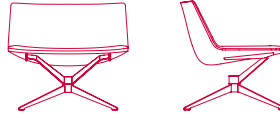

Il rivestimento in ovatta di poliestere copre interamente la scocca.

Disponibile nella variante ALTA e BASSA, con o senza bracciolo.

VERSIONE CON CONTROSCOCCA

Scocca portante realizzata in poliuretano rigido (tecnopolimero compatto ad elevate prestazioni ottenuto stampaggio) e verniciato a liquido nei colori opachi bianco, bronzo e nichel nero.

Il colore della scocca segue quello dei basamenti.

Controscocca in poliuretano rigido schiumata con gomme poliuretatiche espanse e rivestimento in ovatta di poliestere. Disponibile nella variante ALTA e BASSA, con o senza bracciolo.

NEIL

PADDED VERSION

COUNTER-SHELL VERSION

LOW-BACKREST

no armrests
L78 D67 H69,5 cm seat H41 cm

no armrests
L78 D67 H69,5 cm seat H41 cm

with armrests
L86 D67 H69,5 cm seat H41 cm

with armrests
L86 D67 H69,5 cm seat H41 cm

HIGH-BACKREST

no armrests
L78 D67 H95,5 cm seat H41 cm

no armrests
L78 D67 H95,5 cm seat H41 cm

with armrests
L86 D67 H95,5 cm seat H41 cm

with armrests
L86 D67 H95,5 cm seat H41 cm

Finiture

La cifra indicata nel pallino identifica il numero di varianti colore e/o materiale della finitura.