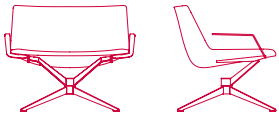

NEIL

PADDED VERSION

COUNTER-SHELL VERSION

LOW-BACKREST

no armrests
L78 D67 H69,5 cm seat H41 cm

no armrests
L78 D67 H69,5 cm seat H41 cm

with armrests
L86 D67 H69,5 cm seat H41 cm

with armrests
L86 D67 H69,5 cm seat H41 cm

HIGH-BACKREST

no armrests
L78 D67 H95,5 cm seat H41 cm

no armrests
L78 D67 H95,5 cm seat H41 cm

with armrests
L86 D67 H95,5 cm seat H41 cm

with armrests
L86 D67 H95,5 cm seat H41 cm

Finiture

La cifra indicata nel pallino identifica il numero di varianti colore e/o materiale della finitura.