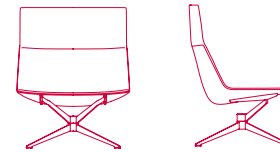

Il rivestimento in ovatta di poliestere copre interamente la scocca.

Disponibile nella variante ALTA e BASSA, con o senza bracciolo.

VERSIONE CON CONTROSCOCCA

Scocca portante realizzata in poliuretano rigido (tecnopolimero compatto ad elevate prestazioni ottenuto stampaggio) e verniciato a liquido nei colori opachi bianco, bronzo e nichel nero.

Il colore della scocca segue quello dei basamenti.

Controscocca in poliuretano rigido schiumata con gomme poliuretatiche espanse e rivestimento in ovatta di poliestere. Disponibile nella variante ALTA e BASSA, con o senza bracciolo.

NEIL

PADDED VERSION

COUNTER-SHELL VERSION

LOW-BACKREST

no armrests
L78 D67 H69,5 cm seat H41 cm

no armrests
L78 D67 H69,5 cm seat H41 cm

with armrests
L86 D67 H69,5 cm seat H41 cm

with armrests
L86 D67 H69,5 cm seat H41 cm

HIGH-BACKREST

no armrests
L78 D67 H95,5 cm seat H41 cm

no armrests
L78 D67 H95,5 cm seat H41 cm

with armrests
L86 D67 H95,5 cm seat H41 cm

with armrests
L86 D67 H95,5 cm seat H41 cm

Finiture

La cifra indicata nel pallino identifica il numero di varianti colore e/o materiale della finitura.