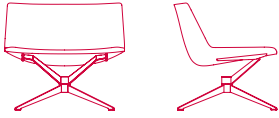

Il rivestimento in ovatta di poliestere copre interamente la scocca.

Disponibile nella variante ALTA e BASSA, con o senza bracciolo.

VERSIONE CON CONTROSCOCCA

Scocca portante realizzata in poliuretano rigido (tecnopolimero compatto ad elevate prestazioni ottenuto stampaggio) e verniciato a liquido nei colori opachi bianco, bronzo e nichel nero.

Il colore della scocca segue quello dei basamenti.

Controscocca in poliuretano rigido schiumata con gomme poliuretatiche espanse e rivestimento in ovatta di poliestere. Disponibile nella variante ALTA e BASSA, con o senza bracciolo.

NEIL

PADDED VERSION

COUNTER-SHELL VERSION

LOW-BACKREST

no armrests
L78 D67 H69,5 cm seat H41 cm

no armrests
L78 D67 H69,5 cm seat H41 cm

with armrests
L86 D67 H69,5 cm seat H41 cm

with armrests
L86 D67 H69,5 cm seat H41 cm

HIGH-BACKREST

no armrests
L78 D67 H95,5 cm seat H41 cm

no armrests
L78 D67 H95,5 cm seat H41 cm

with armrests
L86 D67 H95,5 cm seat H41 cm

with armrests
L86 D67 H95,5 cm seat H41 cm

Finiture

La cifra indicata nel pallino identifica il numero di varianti colore e/o materiale della finitura.