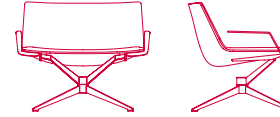

Il colore della scocca segue quello dei basamenti.

Controscocca in poliuretano rigido schiumata con gomme poliuretatiche espanse e rivestimento in ovatta di poliestere. Disponibile nella variante ALTA e BASSA, con o senza bracciolo.

NEIL

PADDED VERSION

COUNTER-SHELL VERSION

LOW-BACKREST

no armrests
L78 D67 H69,5 cm seat H41 cm

no armrests
L78 D67 H69,5 cm seat H41 cm

with armrests
L86 D67 H69,5 cm seat H41 cm

with armrests
L86 D67 H69,5 cm seat H41 cm

HIGH-BACKREST

no armrests
L78 D67 H95,5 cm seat H41 cm

no armrests
L78 D67 H95,5 cm seat H41 cm

with armrests
L86 D67 H95,5 cm seat H41 cm

with armrests
L86 D67 H95,5 cm seat H41 cm

Finiture

La cifra indicata nel pallino identifica il numero di varianti colore e/o materiale della finitura.