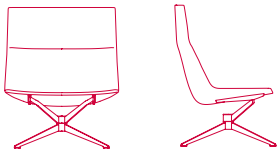

Il rivestimento in ovatta di poliestere copre interamente la scocca.

Disponibile nella variante ALTA e BASSA, con o senza bracciolo.

VERSIONE CON CONTROSCOCCA

Scocca portante realizzata in poliuretano rigido (tecnopolimero compatto ad elevate prestazioni ottenuto stampaggio) e verniciato a liquido nei colori opachi bianco, bronzo e nichel nero.

Il colore della scocca segue quello dei basamenti.

Controscocca in poliuretano rigido schiumata con gomme poliuretatiche espanse e rivestimento in ovatta di poliestere. Disponibile nella variante ALTA e BASSA, con o senza bracciolo.

NEIL

PADDED VERSION

COUNTER-SHELL VERSION

LOW-BACKREST

no armrests
L78 D67 H69,5 cm seat H41 cm

no armrests
L78 D67 H69,5 cm seat H41 cm

with armrests
L86 D67 H69,5 cm seat H41 cm

with armrests
L86 D67 H69,5 cm seat H41 cm

HIGH-BACKREST

no armrests
L78 D67 H95,5 cm seat H41 cm

no armrests
L78 D67 H95,5 cm seat H41 cm

with armrests
L86 D67 H95,5 cm seat H41 cm

with armrests
L86 D67 H95,5 cm seat H41 cm

Finiture

La cifra indicata nel pallino identifica il numero di varianti colore e/o materiale della finitura.