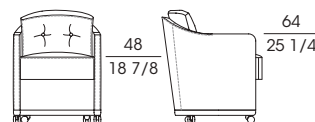

MUSA

Serie di poltrone con le ruote piroettanti e disponibili sia nella versione fissa sia girevole. Il rivestimento, in tessuto o pelle, non è sfoderabile. La versione fissa ha una struttura in profilato d'acciaio annegato in poliuretano espanso schiumato a freddo con lo zoccolo in massiccio di faggio lucidato; nella versione girevole, la struttura dello schienale è in profilato d'acciaio annegato in poliuretano espanso schiumato a freddo e la base, a cinque razze, è in metallo verniciato argento. È dotata di una molla a gas per la regolazione dell'altezza. Entrambe le versioni dispongono di un cuscino per il sedile in profilato d'acciaio annegato in poliuretano espanso schiumato a freddo, rivestito in fibra. Il cuscino dello schienale è in poliuretano espanso indeformabile e fibra.

60980

Poltrona girevole con ruote
Swivel armchair with castors
cm 62 x 74 x h 76,5 ÷ 83
in 24 3/8 x 29 1/8 x h 30 1/8 ÷ 32 5/8

60981

Poltrona fissa con ruote
Fixed armchair with castors
cm 64 x 72 x h 83
in 25 1/4 x 28 3/8 x h 32 5/8