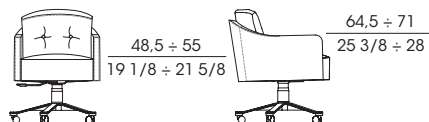

MUSA

Serie di poltrone con le ruote piroettanti e disponibili sia nella versione fissa sia girevole. Il rivestimento, in tessuto o pelle, non è sfoderabile. La versione fissa ha una struttura in profilato d'acciaio annegato in poliuretano espanso schiumato a freddo con lo zoccolo in massiccio di faggio lucidato; nella versione girevole, la struttura dello schienale è in profilato d'acciaio annegato in poliuretano espanso schiumato a freddo e la base, a cinque razze, è in metallo verniciato argento. È dotata di una molla a gas per la regolazione dell'altezza. Entrambe le versioni dispongono di un cuscino per il sedile in profilato d'acciaio annegato in poliuretano espanso schiumato a freddo, rivestito in fibra. Il cuscino dello schienale è in poliuretano espanso indeformabile e fibra.

60980

Poltrona girevole con ruote
Swivel armchair with castors
cm 62 x 74 x h 76,5 ÷ 83
in 24 3/8 x 29 1/8 x h 30 1/8 ÷ 32 5/8

60981

Poltrona fissa con ruote
Fixed armchair with castors
cm 64 x 72 x h 83
in 25 1/4 x 28 3/8 x h 32 5/8