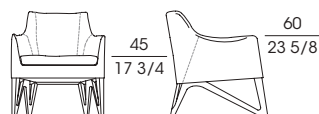

Pouf con la struttura in multistrato di pioppo e piedi in massiccio di noce canaletto. L'imbottitura in poliuretano espanso flessibile a quote differenziate è rivestita in tessuto o pelle, completamente sfoderabile.

A series of armchairs with high and low back and a 2-seat sofa. The structure of the base is in walnut canaletto wood. The padding of the seat and back, in curved plywood and, only for the cod. 63940 and 63943, profiled steel, is in flexible multi-density polyurethane covered in fibre. The fabric or leather upholstery is completely removable, with always a leather piping available in various colour shades. For codes 63910 and 63930 only, a seat cushion is foreseen with fabric or leather upholstery, while for the wing chair version 63940 a headrest in fabric or leather is included.

Stool with frame in multi-layer poplar wood and the feet in solid walnut canaletto wood. The padding in flexible multi-density polyurethane is covered with removable fabric or leather.

SF **63910**

Poltrona con cuscino. Base in noce canaletto, rivestimento in tessuto o pelle con profilo in pelle
Armchair with cushion. Base in walnut canaletto, covered in fabric or leather with leather piping
cm 71 x 78 x h 77
in 28 x 30 3/4 x h 30 3/8