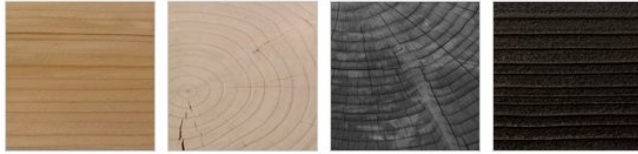

FINITURE POLTRONA MAUI

MAUI ARMCHAIR FINISHINGS

MATERIALI

MATERIALS

ESSENZE E FINITURE

WOODS AND FINISHINGS

CEDRO GREZZO

CEDRO CONTRACT

CEDRO OUTDOOR

CEDRO VULCAHO