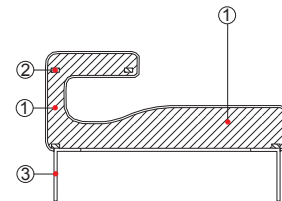

LS0001

Struttura Espanso schiumato a freddo ignifugo ① con struttura interna in acciaio ②. Piedi in acciaio inox ③. A richiesta sottopiedi in PVC.

Caratteristiche La collezione LOWSEAT è sfoderabile. In pelle è fissa.

Struktur Kaltschaum feuerhemmend ①, mit Innenstruktur aus Stahl ②. Füße aus Edelstahl ③. Fußgleiter aus PVC auf Anfrage.

Besonderheiten Die Kollektion LOWSEAT ist abziehbar. Lederausführung ist fix.

Structure Injected flame-retardant foam ① over internal steel frame ②. Feet in stainless steel ③. On request glides in PVC.