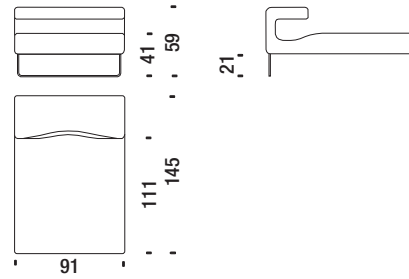

110 Kvadrat x Moroso n° 1
Divina
Tonus

Hallingdal
Pelle / Leather T
Pelle / Leather Z

Poltrona

Armchair - Sessel - Fauteil

3,1 mt. ★ 5,5 m² 0,4 m³ 35 Kg

001

Angolo terminale

Terminal corner - End-Ecke - Angle terminal

4,5 mt. ★ 8 m² 0,4 m³ 40 Kg

04Q

Chaise Longue

Chaise Longue - Chaise Longue - Chaise Longue

3,3 mt. ★ 6,5 m² 0,6 m³ 45 Kg

036

Set aggancio elementi

Connection set elements - Set Verbindungselementen - Set éléments de connection