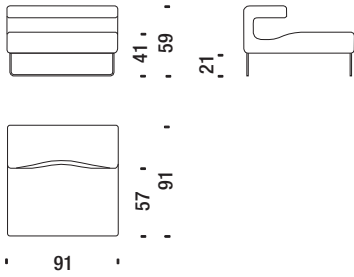

110 Kvadrat x Moroso n° 1
Divina
Tonus

Hallingdal
Pelle / Leather T
Pelle / Leather Z

Poltrona

Armchair - Sessel - Fauteil

3,1 mt. ★ 5,5 m² 0,4 m³ 35 Kg

001

Angolo terminale

Terminal corner - End-Ecke - Angle terminal

4,5 mt. ★ 8 m² 0,4 m³ 40 Kg

04Q

Chaise Longue

Chaise Longue - Chaise Longue - Chaise Longue

3,3 mt. ★ 6,5 m² 0,6 m³ 45 Kg

036

Set aggancio elementi

Connection set elements - Set Verbindungselementen - Set éléments de connection