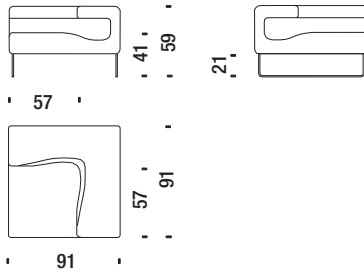

110 Kvadrat x Moroso n° 1
Divina
Tonus

Hallingdal
Pelle / Leather T
Pelle / Leather Z

Poltrona

Armchair - Sessel - Fauteil

3,1 mt. ★ 5,5 m² 0,4 m³ 35 Kg

001

Angolo terminale

Terminal corner - End-Ecke - Angle terminal

4,5 mt. ★ 8 m² 0,4 m³ 40 Kg

04Q

Chaise Longue

Chaise Longue - Chaise Longue - Chaise Longue

3,3 mt. ★ 6,5 m² 0,6 m³ 45 Kg

036

Set aggancio elementi

Connection set elements - Set Verbindungselementen - Set éléments de connection