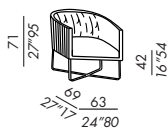

poltroncina STRIPE small armchair STRIPE