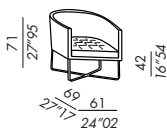

poltroncina small armchair